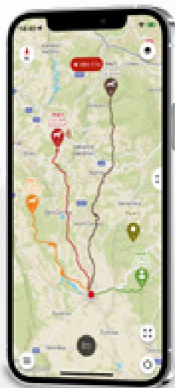

# DOGTRACE GPS APLIKACIJA

UPRAVLJAJTE SVIM FUNKCIJAMA PREKO SVOG TELEFONA

TRENTNI PREGLED AKTIVNOSTI VAŠEG PSA

TRAGANJE

KARTE (online/offline)

DETEKCIJA LAJA

GEO-GRADA

TOČKE PUTA

MJERENJE

Stáhnout v  
App Store

NYNÍ NA  
Google Play

## GEO-OGRAĐA

- U mobilnoj aplikaciji Dogtrace GPS možete jednostavno označiti bilo koje područje na karti. Ako pas napusti definirano područje, bit ćete upozoreni putem obavijesti
- To su takozvane virtualne ograde (zone) od kojih se nekoliko može označiti

## TOČKE PUTA

- Funkcija spremanja GPS koordinata mjesta na kojem se prijemnik trenutno nalazi (ručni uređaj)
- Kasnije možete navigirati do spremljene točke
- Spremanje trenutnih pozicija i važna mjesta