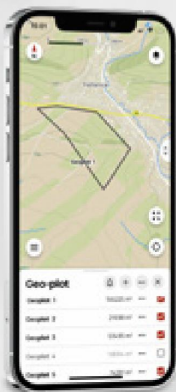

# DOGTRACE GPS APLIKACIJA

UPRAVLJAJTE SVIM FUNKCIJAMA PREKO SVOG TELEFONA

TRENTNI PREGLED AKTIVNOSTI VAŠEG PSA

TRAGANJE

KARTE (online/offline)

DETEKCIJA LAJA

GEO-GRADA

TOČKE PUTA

MJERENJE

Stáhnout v  
App Store

NYNÍ NA  
Google Play

## GEO-OGRAĐA

- U mobilnoj aplikaciji Dogtrace GPS možete jednostavno označiti bilo koje područje na karti. Ako pas napusti definirano područje, bit ćete upozoreni putem obavijesti
- To su takozvane virtualne ograde (zone) od kojih se nekoliko može označiti

## TOČKE PUTA

- Funkcija spremanja GPS koordinata mjesta na kojem se prijemnik trenutno nalazi (ručni uređaj)
- Kasnije možete navigirati do spremljene točke
- Spremanje trenutnih pozicija i važna mjesta