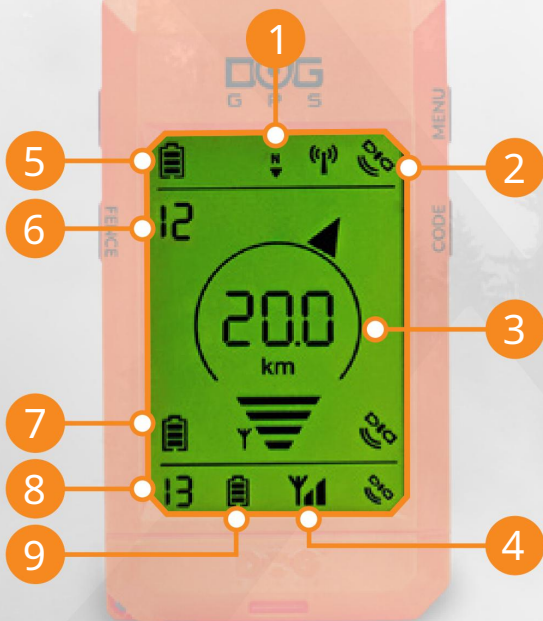

PUNJENJE

VODOOTPORNO

Dogtrace GPS

## PRIJEMNIK X30

- Dimenzije: 119 x 62 x 15 mm
- Težina: 192 g
- Baterija: Li-Pol 1900 mAh

### Sve je vidljivo na prvi pogled

1. Kompas - smjer prema magnetskom sjeveru
2. Točnost položaja GPS prijemnika
3. Glavna navigacijska ploča
4. Jačina primljenog RF signala
5. Status napunjenosti baterije prijemnika
6. Broj odabranog uparenog odašiljača
7. Status napunjenosti baterije odašiljača
8. Broj sljedeći upareni odašiljač
9. Status napunjenosti baterije sljedećeg odašiljača

## TOČKE PUTA

- Funkcija spremanja GPS koordinata mjesta na kojem se prijemnik trenutno nalazi (ručni uređaj)
- Kasnije možete navigirati do spremljene točke
- Spremanje trenutnih pozicija i važna mjesta