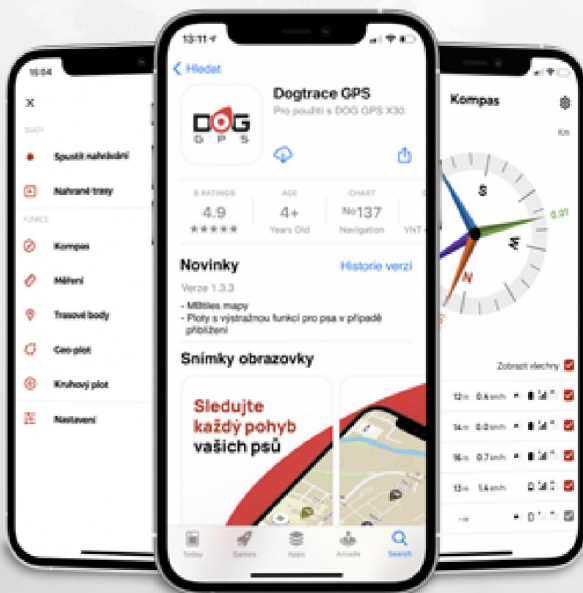

## PSA GPS X30TB

UREĐAJ ZA PRETRAŽIVANJE  
SA LOKATOROM ZVUKA  
& MODUL OBUKE

- ▮ Lokator zvuka - intenzivan zvuk, čujan do 300 m
- ▮ Svjetlosni način rada za prepoznavanje psa u mraku
- ▮ Dimenzije: 77 x 45 x 49 mm
- ▮ Težina: 172 g
- ▮ Baterija: Li-Pol 1900 mAh

ZVUK

IMPULS

SVJETLO

AUDIO  
LOKATOR

# DOGTRACE GPS APLIKACIJA

UPRAVLJAJTE SVIM FUNKCIJAMA PREKO SVOG TELEFONA

TRENTNI PREGLED AKTIVNOSTI VAŠEG PSA

TRAGANJE

KARTE (online/offline)

DETEKCIJA LAJA

GEO-GRADA

TOČKE PUTA

MJERENJE

Stáhnout v  
App Store

NYNÍ NA  
Google Play